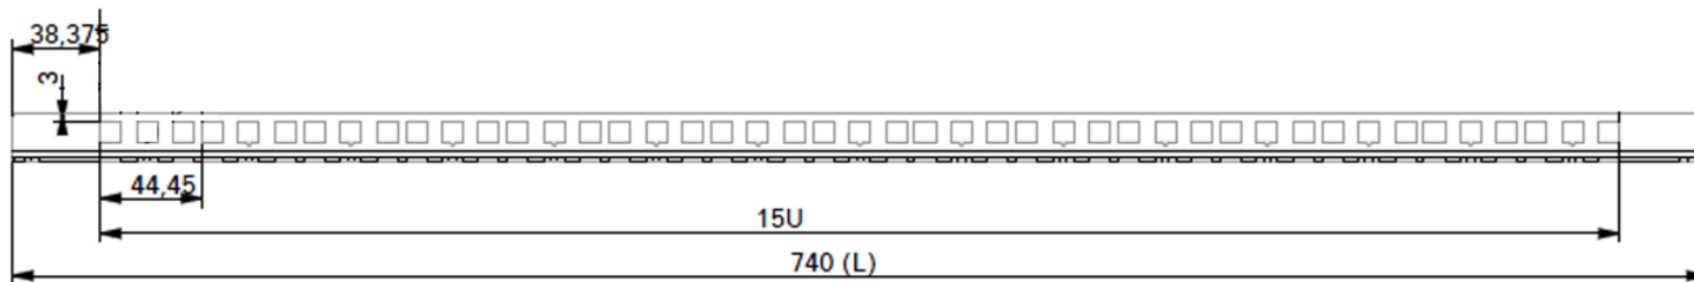

Профили монтажные 19" для шкафов TWB Hyperline серии CPR19

Таблица	
Unit	L mm
4 U	243
6 U	332
9 U	465
12U	615
15U	740
18U	873
22U	1051
27U	1270