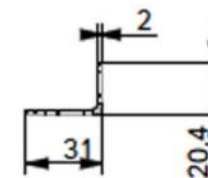

Профили монтажные 19" для шкафов TWB Hyperline серии CPR19

Таблица	
Unit	L mm
4 U	243
6 U	332
9 U	465
12U	615
15U	740
18U	873
22U	1051
27U	1270