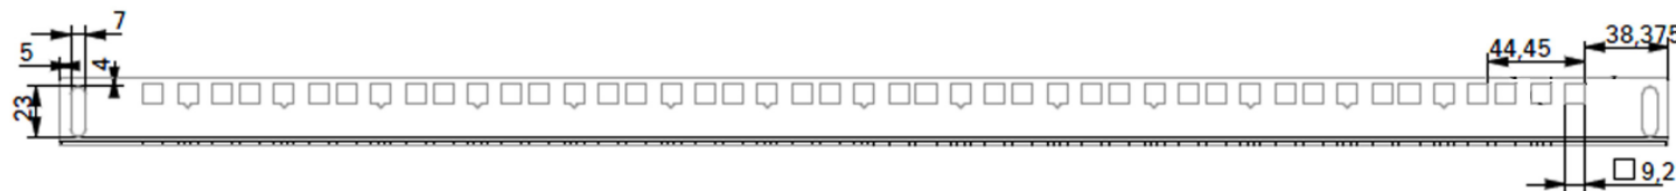

Профили монтажные 19" для шкафов TWB Hyperline серии CPR19

Таблица	
Unit	L mm
4 U	243
6 U	332
9 U	465
12U	615
15U	740
18U	873
22U	1051
27U	1270